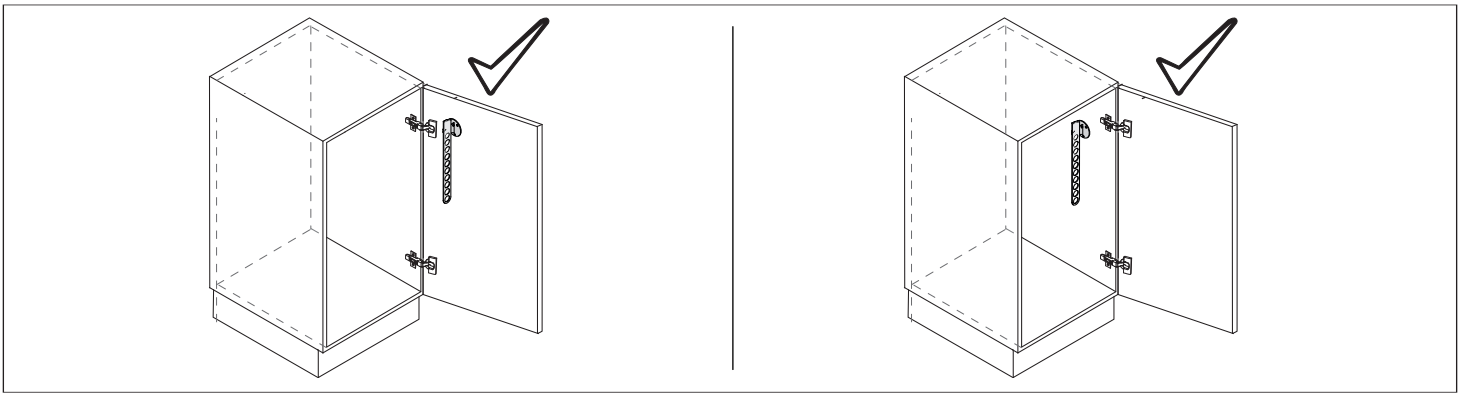

## складной держатель для хранения вещей на вешалках

x1

ø4x16 mm

x3

Все размеры указаны в мм, размер погрешности +/- 1 мм.

Производитель оставляет за собой право вносить изменения в товар без ухудшения технических характеристик без предварительного уведомления.