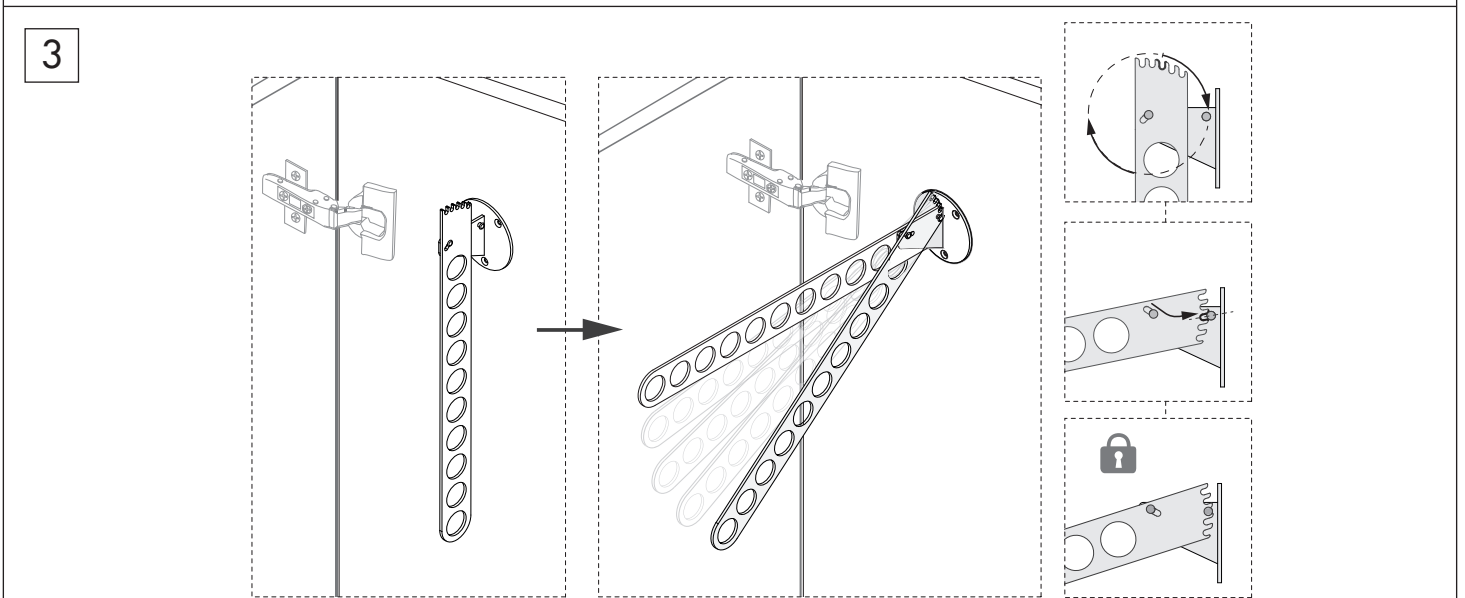

## складной держатель для хранения вещей на вешалках

x1

ø4x16 mm

x3

Все размеры указаны в мм, размер погрешности +/- 1 мм.

Производитель оставляет за собой право вносить изменения в товар без ухудшения технических характеристик без предварительного уведомления.