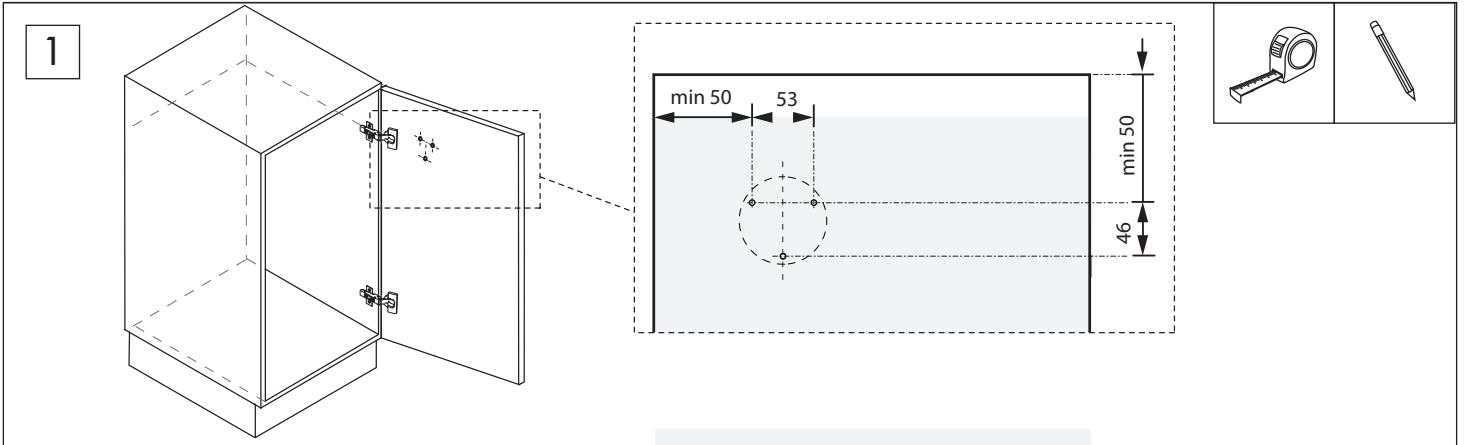

## складной держатель для хранения вещей на вешалках

x1

ø4x16 mm

x3

Все размеры указаны в мм, размер погрешности +/- 1 мм.

Производитель оставляет за собой право вносить изменения в товар без ухудшения технических характеристик без предварительного уведомления.