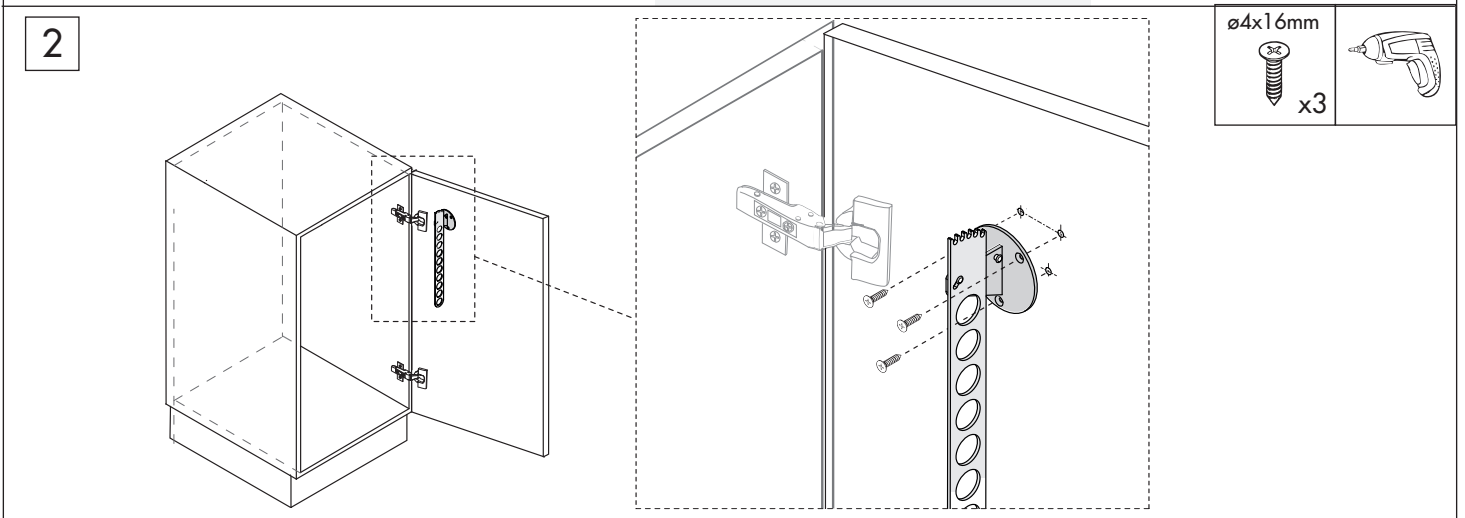

## складной держатель для хранения вещей на вешалках

x1

ø4x16 mm

x3

Все размеры указаны в мм, размер погрешности +/- 1 мм.

Производитель оставляет за собой право вносить изменения в товар без ухудшения технических характеристик без предварительного уведомления.